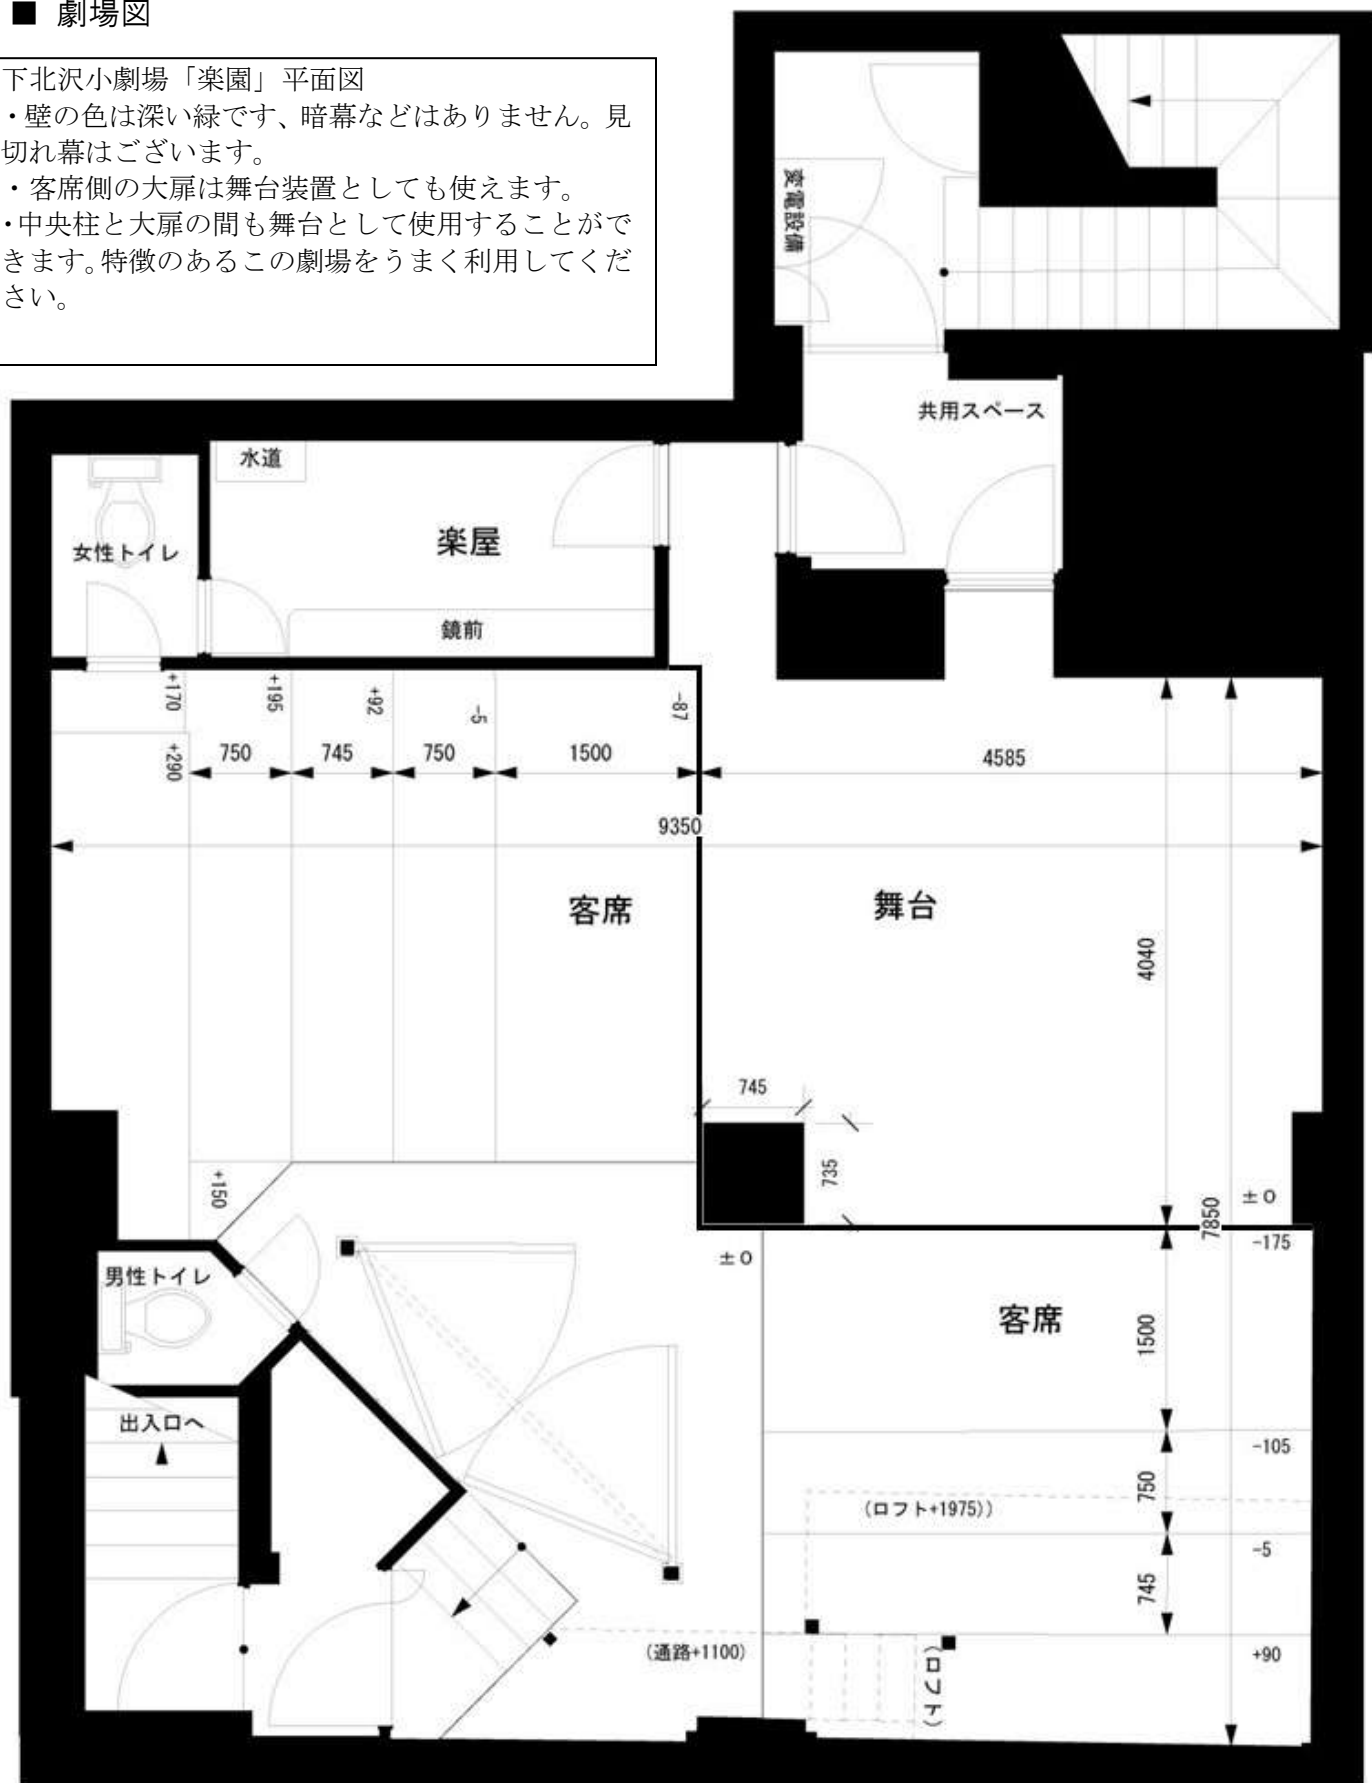

## ■ 劇場図

### 下北沢小劇場「楽園」平面図

- ・壁の色は深い緑です、暗幕などはありません。見切れ幕はございます。
- ・客席側の大扉は舞台装置としても使えます。
- ・中央柱と大扉の間も舞台として使用することができます。特徴のあるこの劇場をうまく利用してください。

●写真A

●写真B